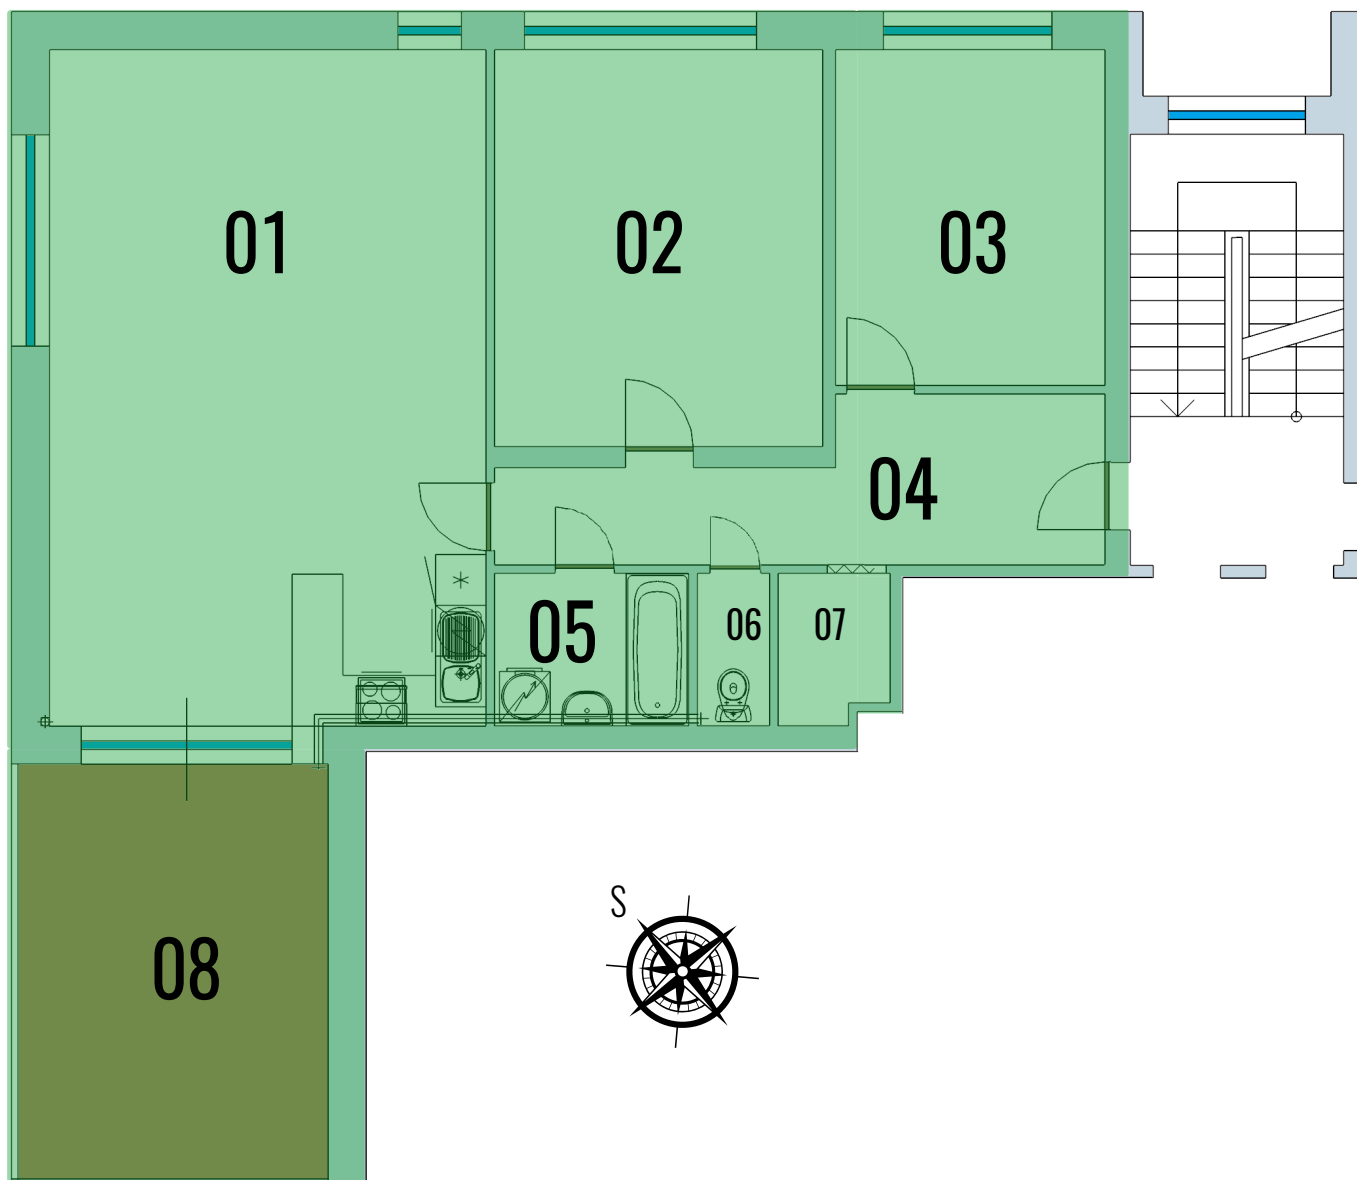

# BYTOVÝ DŮM DRAŽICKÁ

## BENÁTKY NAD JIZEROU

Jednotka	Určení	Dispozice	Celkem m <sup>2</sup>	Terasa	Parking	Sklep
202	Byt	3+KK	91,46	18,75	1	ANO

Označení	Místnost	m <sup>2</sup>
01	Obytná kuchyň	41,41
02	Pokoj	18,33
03	Ložnice	12,68
04	Předsíň	11,01
05	Koupelna	4,16
06	WC	1,56
07	Komora	2,31
08	Terasa	18,75