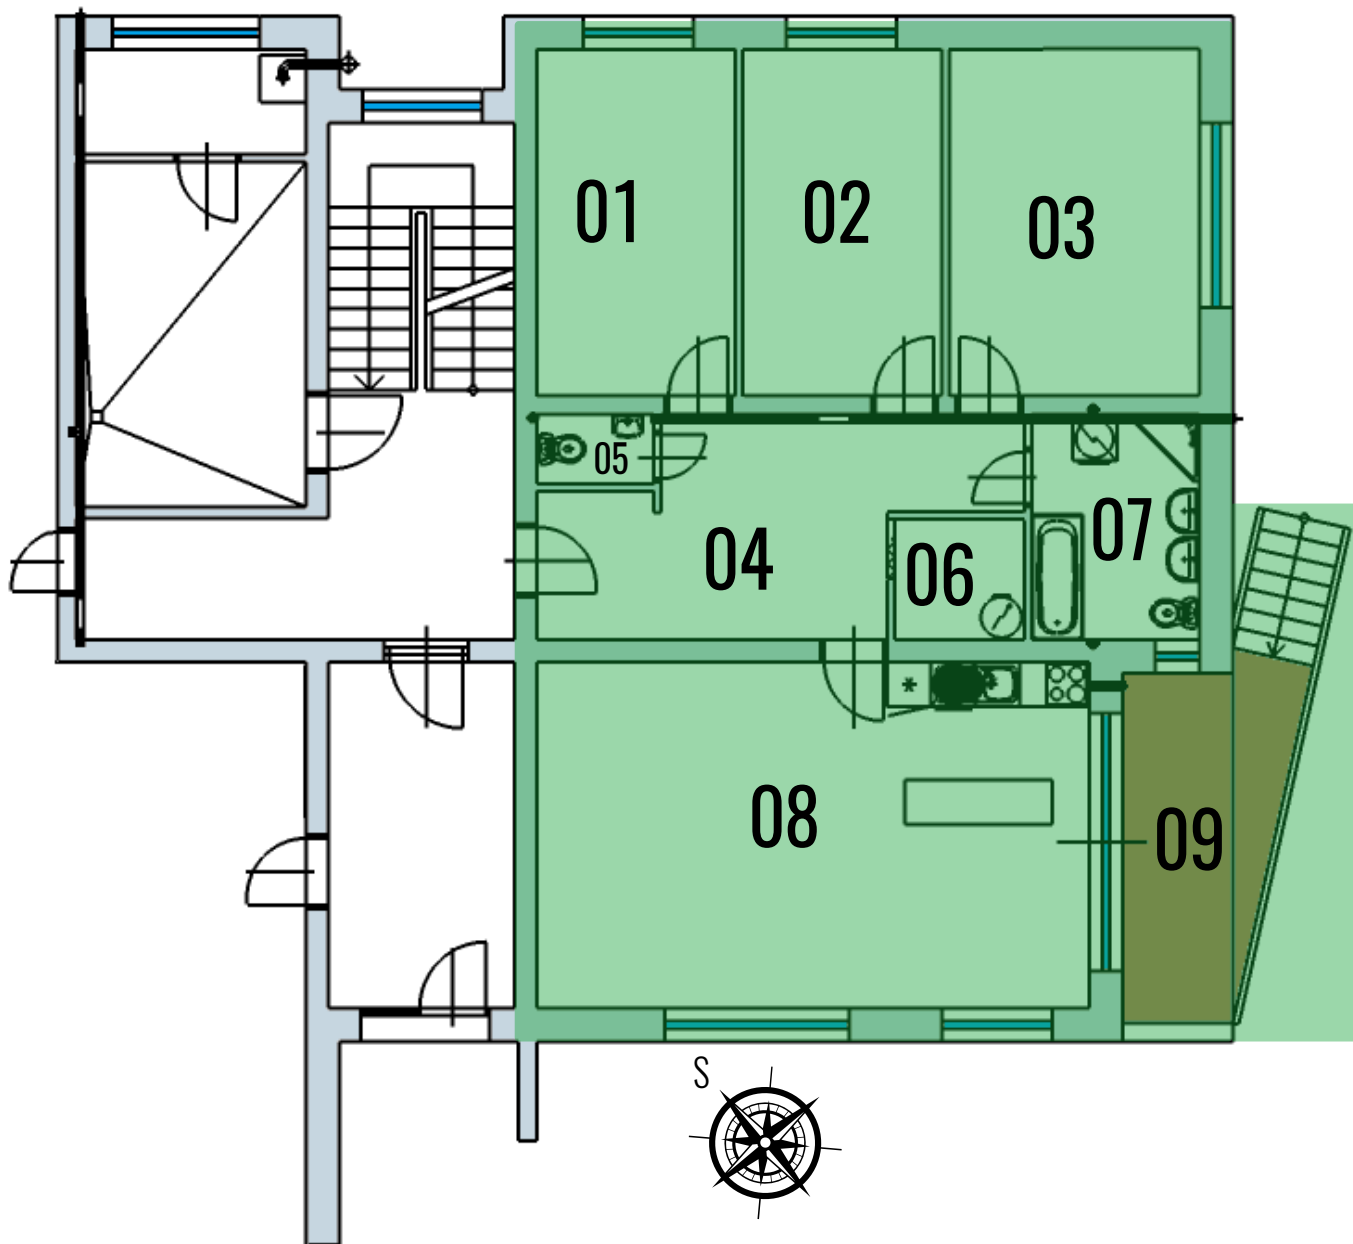

# BYTOVÝ DŮM DRAŽICKÁ

## BENÁTKY NAD JIZEROU

Jednotka	Určení	Dispozice	Celkem m <sup>2</sup>	Terasa	Parking	Sklep
103	Byt	4+KK	103,09	9,00	1	ANO
						+ 282 m <sup>2</sup> zahrada

Označení	Místnost	m <sup>2</sup>
01	Pokoj	12,69
02	Pokoj	12,69
03	Ložnice	15,98
04	Předsíň	15,17
05	WC	1,38
06	Šatna	3,30
07	Koupelna	6,71
08	Obytný prostor	35,17
09	Terasa	9,00