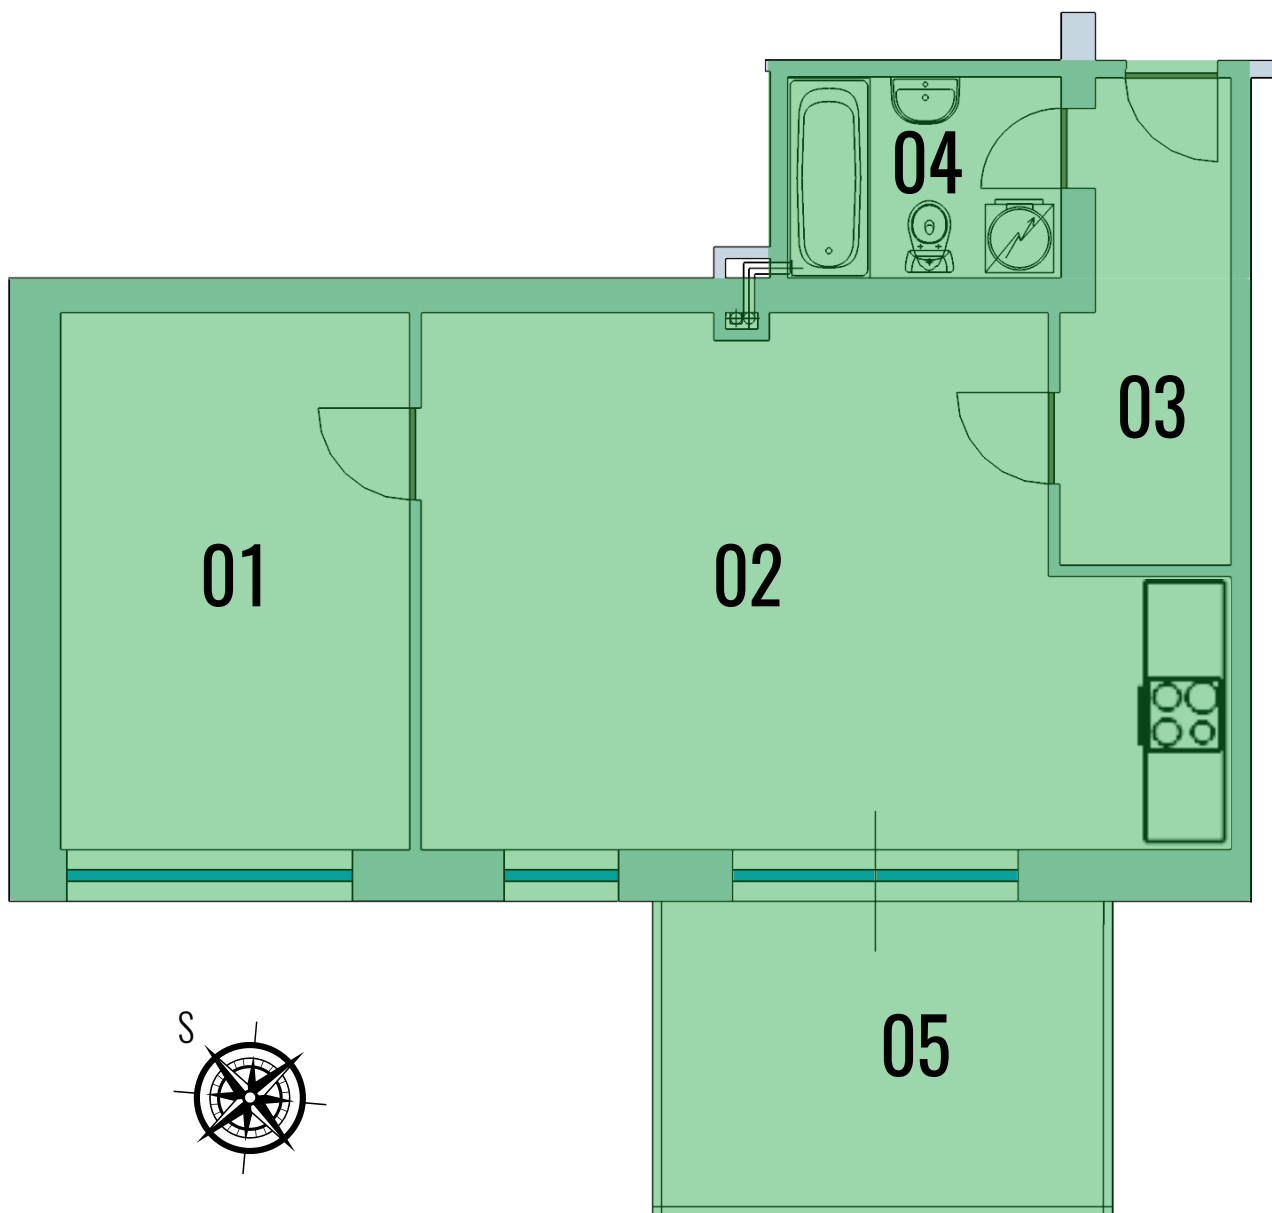

BYTOVÝ DŮM DRAŽICKÁ

BENÁTKY NAD JIZEROU

Jednotka	Určení	Dispozice	Celkem m ²	Terasa	Parking	Sklep
201	Byt	2+KK	53,68	11,00	1	ANO

Označení	Místnost	m ²
01	Ložnice	14,30
02	Obytná kuchyň	29,57
03	Předsíň	5,60
04	Koupelna	4,21
05	Terasa	11,00