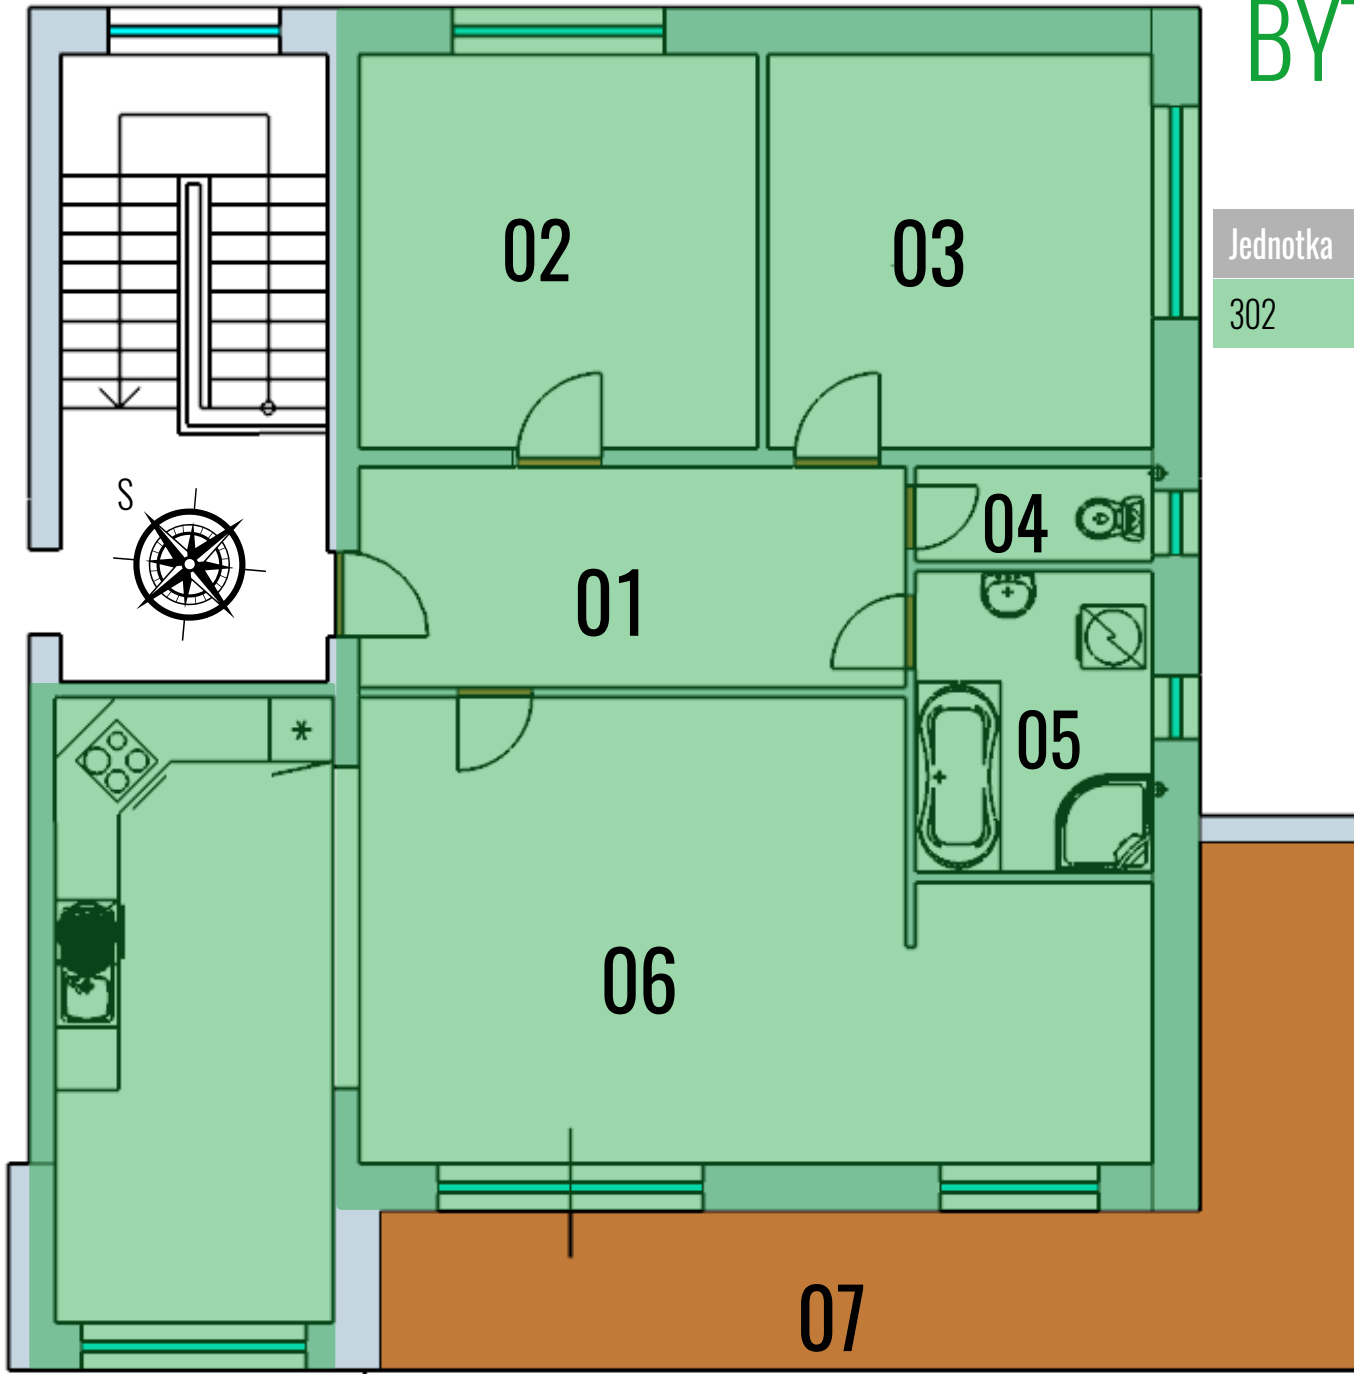

BYTOVÝ DŮM DRAŽICKÁ

BENÁTKY NAD JIZEROU

Jednotka	Určení	Dispoice	Celkem m2	Terasa	Parking	Sklep
302	Byt	3+KK	92,03	19,20	1	ANO

Označení	Místnost	m ²
01	Předsíň	11,3
02	Pokoj	14,06
03	Ložnice	13,69
04	WC	1,98
05	Koupelna	6,16
06	Obývací pokoj s KK	44,84
07	Terasa	19,20