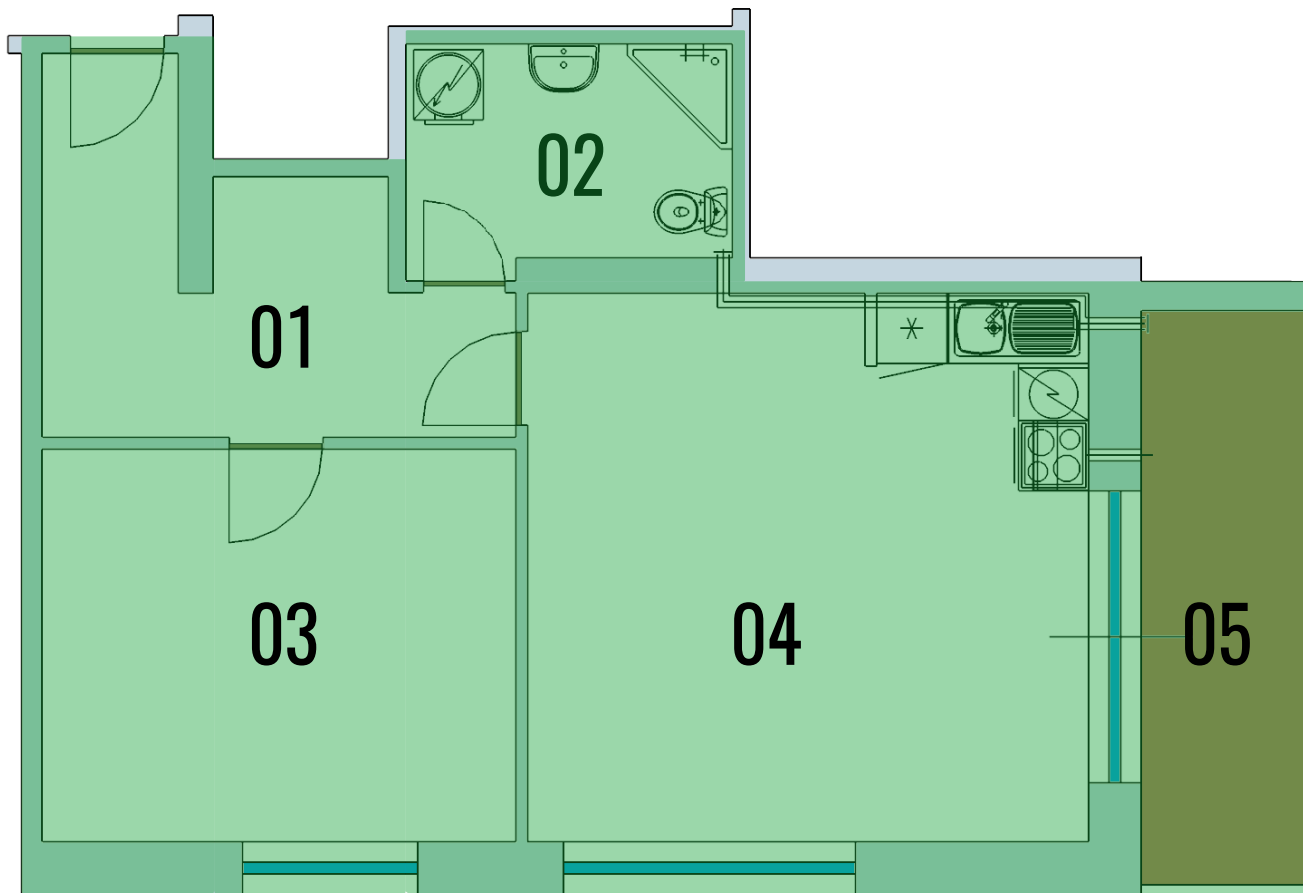

BYTOVÝ DŮM DRAŽICKÁ

BENÁTKY NAD JIZEROU

| Jednotka | Určení | Dispozice | Celkem m ² | Terasa | Parking | Sklep |
|----------|--------|-----------|-----------------------|--------|---------|-------|
| 204 | Byt | 2+KK | 50,17 | 7,50 | 1 | ANO |

| Označení | Místnost | m ² |
|----------|---------------|----------------|
| 01 | Předsíň | 8,67 |
| 02 | Koupelna | 5,24 |
| 03 | Ložnice | 13,09 |
| 04 | Obytná kuchyň | 22,36 |
| 05 | Terasa | 7,50 |