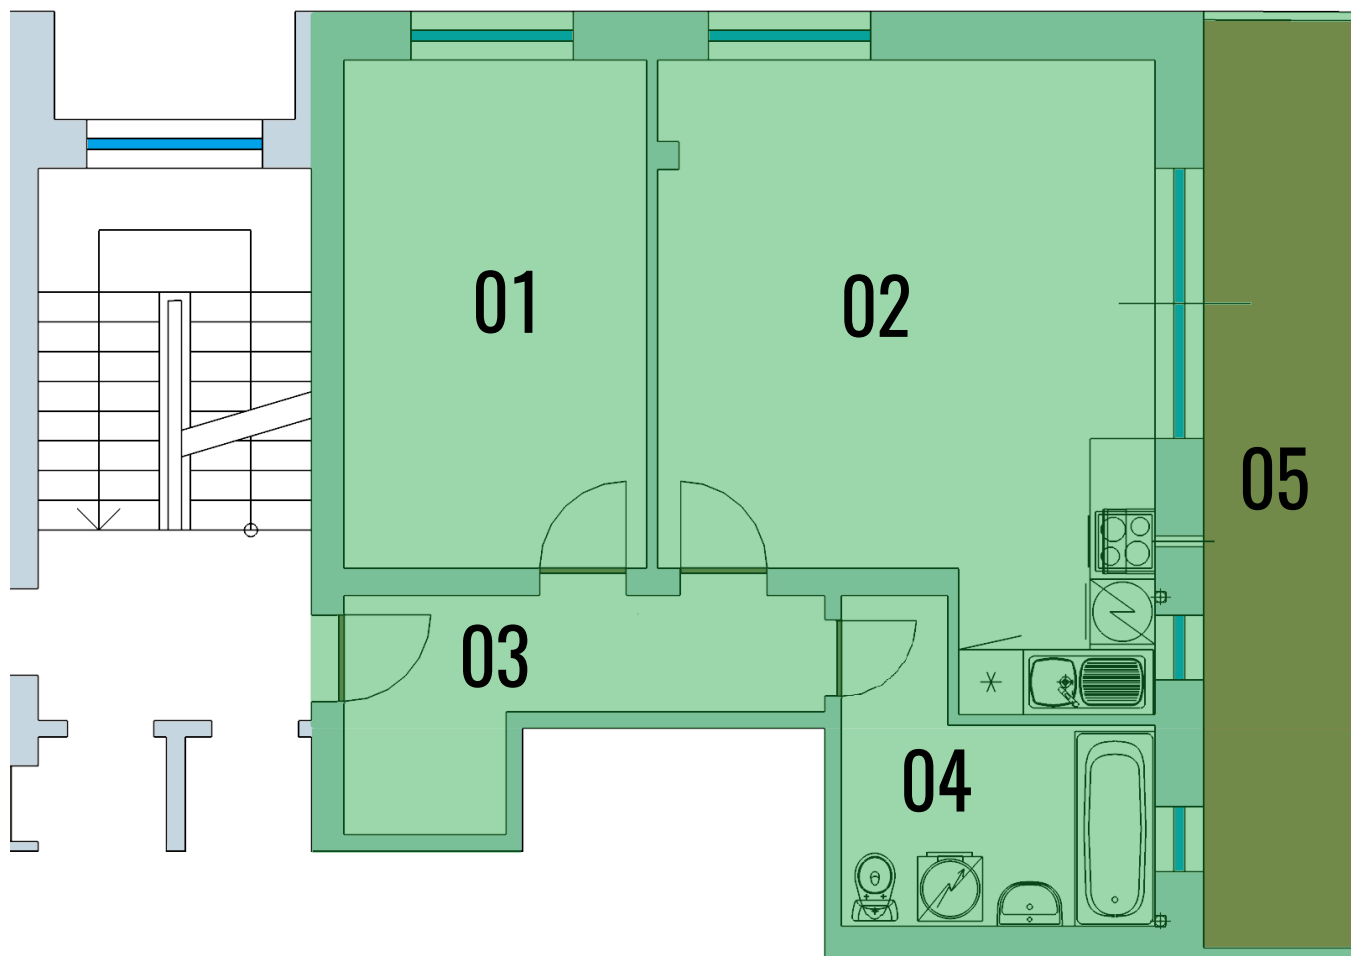

BYTOVÝ DŮM DRAŽICKÁ

BENÁTKY NAD JIZEROU

Jednotka	Určení	Dispozice	Celkem m ²	Terasa	Parking	Sklep
203	Byt	2+KK	50,40	13,00	1	ANO

Označení	Místnost	m ²
01	Ložnice	13,16
02	Obytná kuchyň	24,09
03	Předsíň	6,59
04	Koupelna	6,56
05	Terasa	13,00