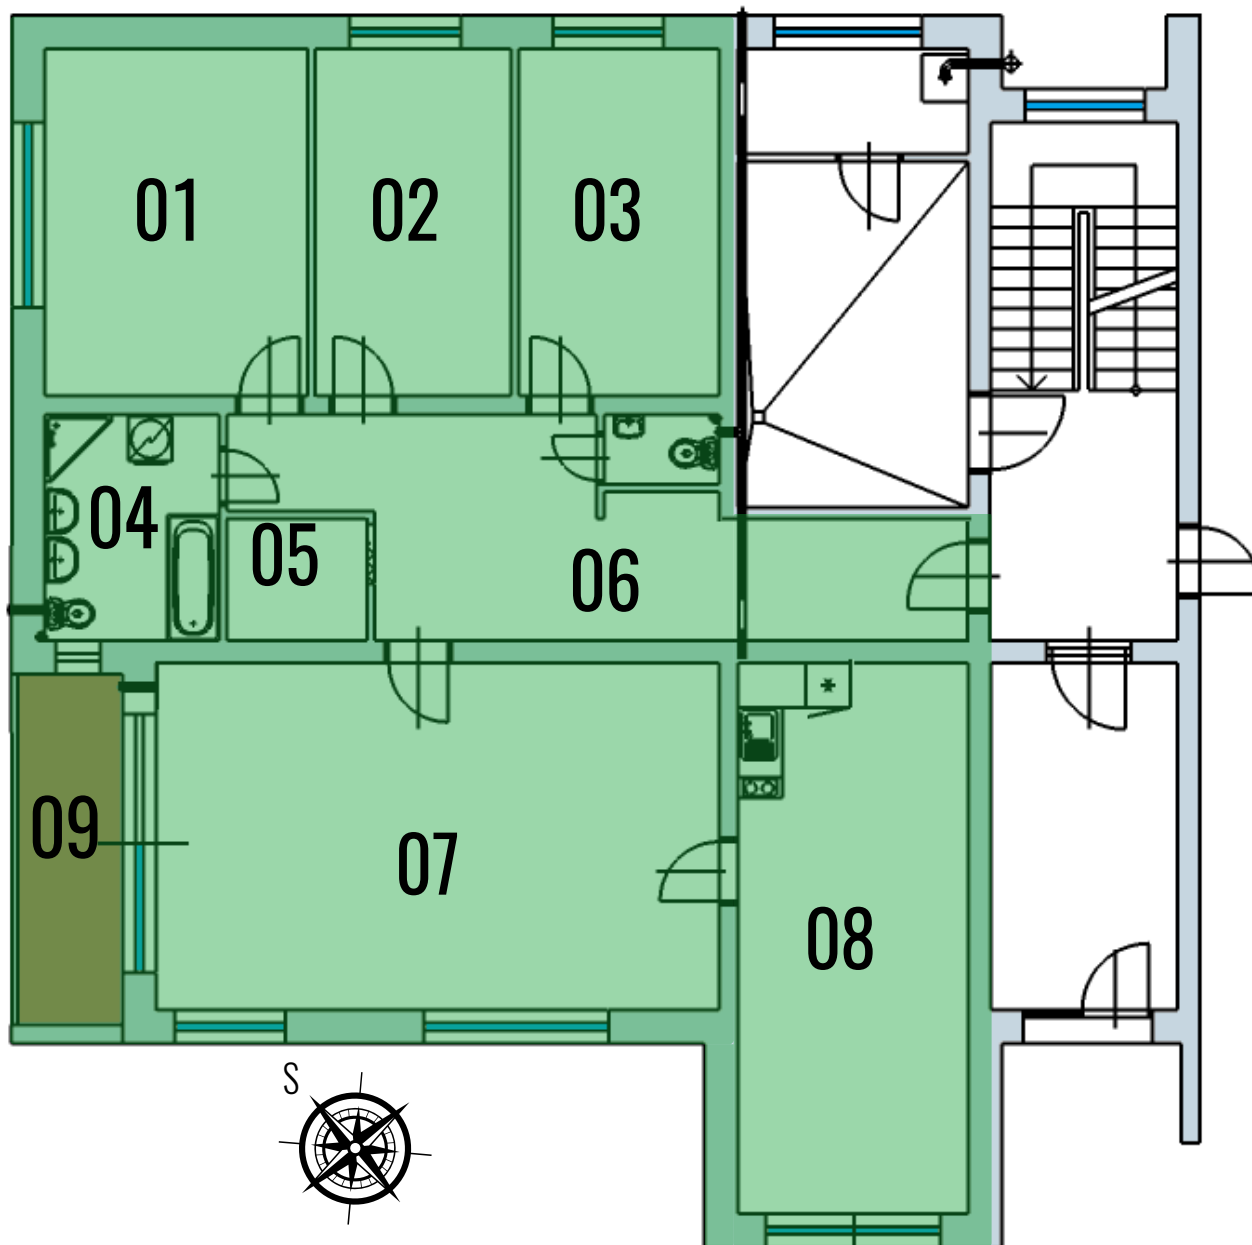

BYTOVÝ DŮM DRAŽICKÁ

BENÁTKY NAD JIZEROU

Jednotka	Určení	Dispozice	Celkem m ²	Terasa	Parking	Sklep
102	Byt	4+1	117,44	6,90	1	ANO
						+ 267 m ² zahrada

Označení	Místnost	m ²
01	Ložnice	16,68
02	Pokoj	12,69
03	Pokoj	12,60
04	Koupelna	7,19
05	Šatna	3,15
06	Předsíň	20,40
07	Obytný prostor	35,78
08	Kuchyň	22,73
09	Terasa	6,90