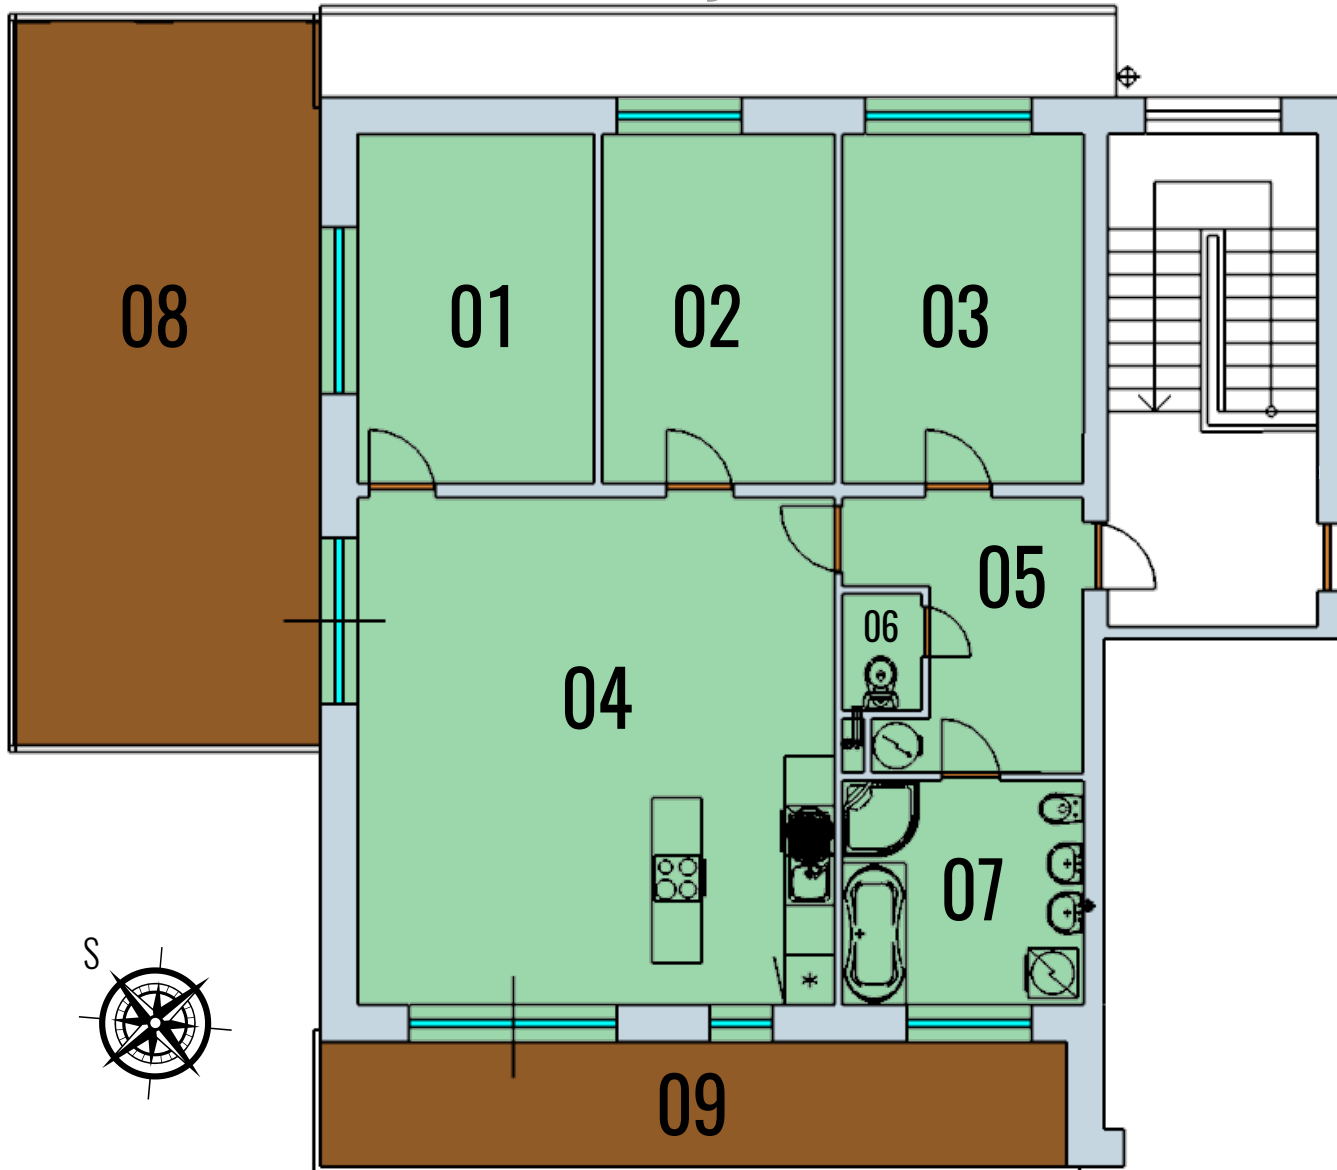

BYTOVÝ DŮM DRAŽICKÁ

BENÁTKY NAD JIZEROU

Jednotka	Určení	Dispozice	Celkem m ²	Terasa	Parking	Sklep
301	Byt	4+KK	88,02	46,90	1	ANO

Označení	Místnost	m ²
01	Ložnice	12,00
02	Pokoj	12,00
03	Pokoj	12,00
04	Obytná kuchyň	35,14
05	Předsíň	7,76
06	WC	1,29
07	Koupelna	7,83
08	Terasa	33,40
09	Terasa	13,50